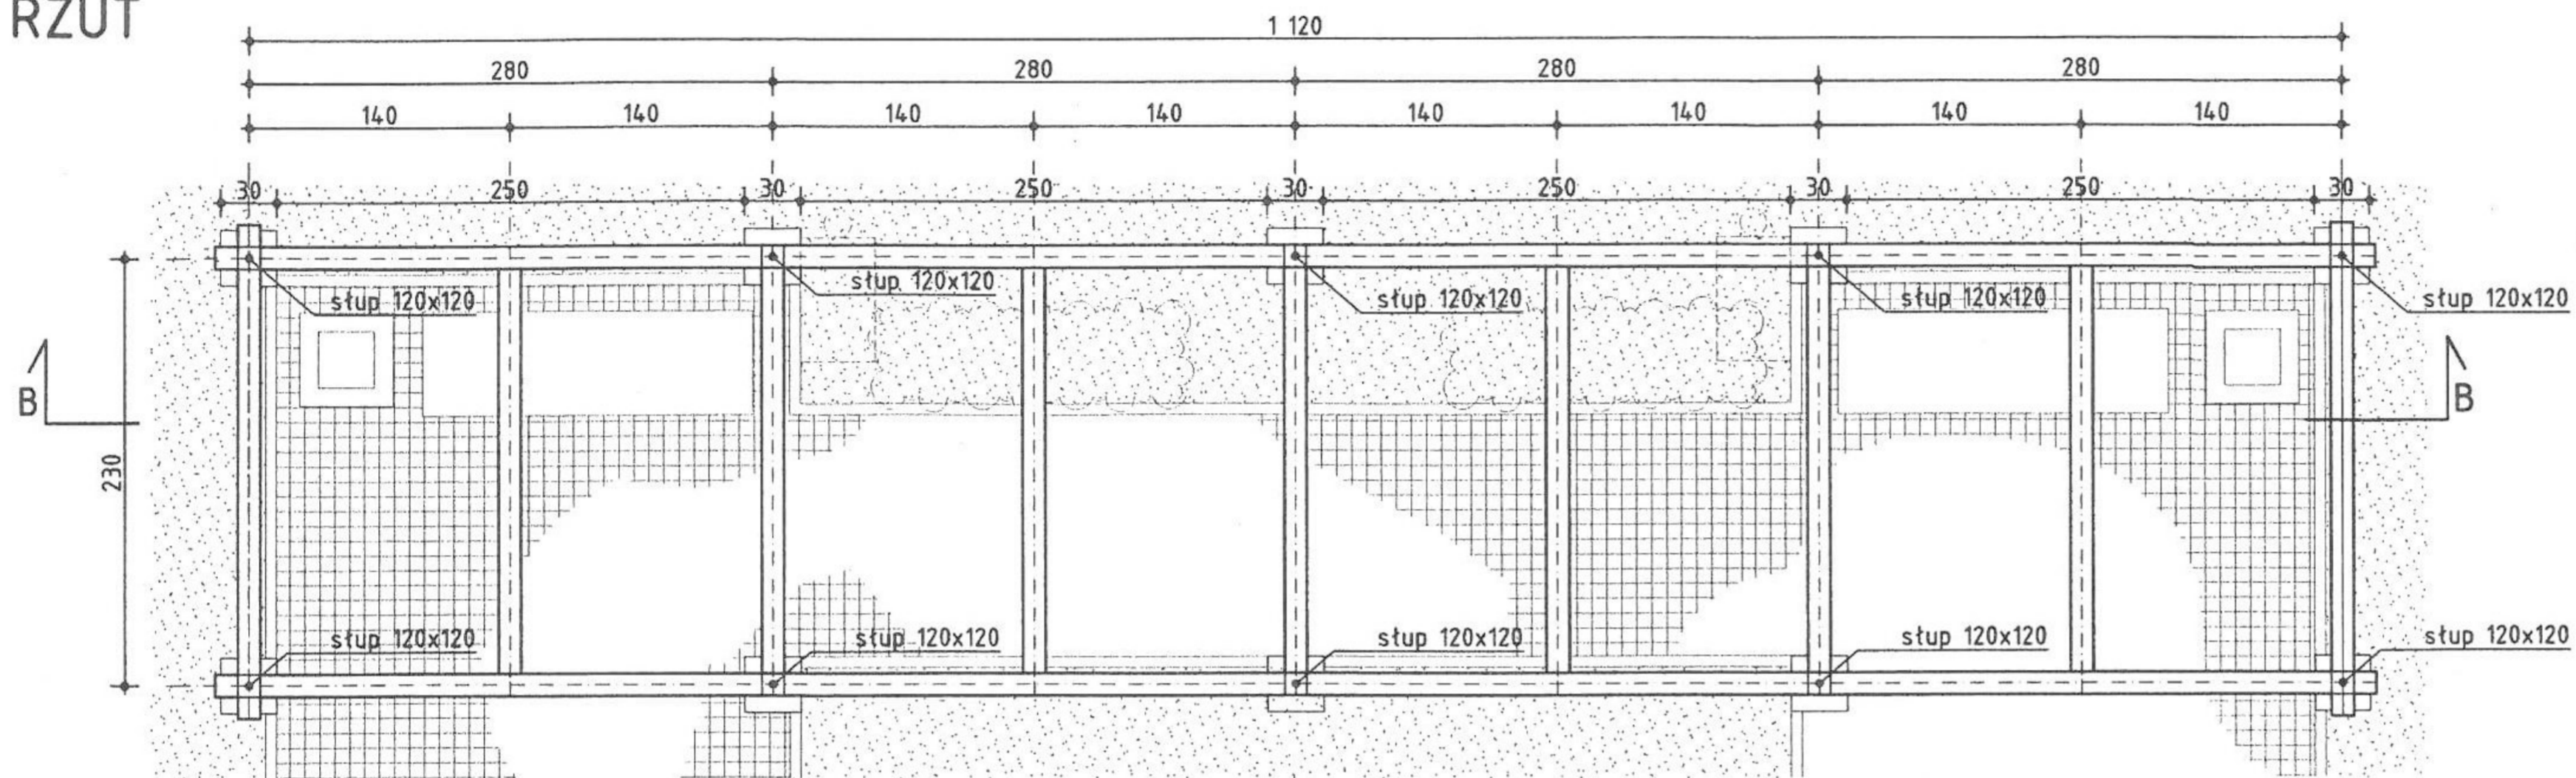

# PERGOLA "B" - w konstrukcji drewnianej - drewno sosnowe impregnowane 2x bejca w kolorze wenge

RZUT

skala 1:50

PRZEKRÓJ B-B

skala 1:50

A

skala 1:20

B

skala 1:20

C

skala 1:20