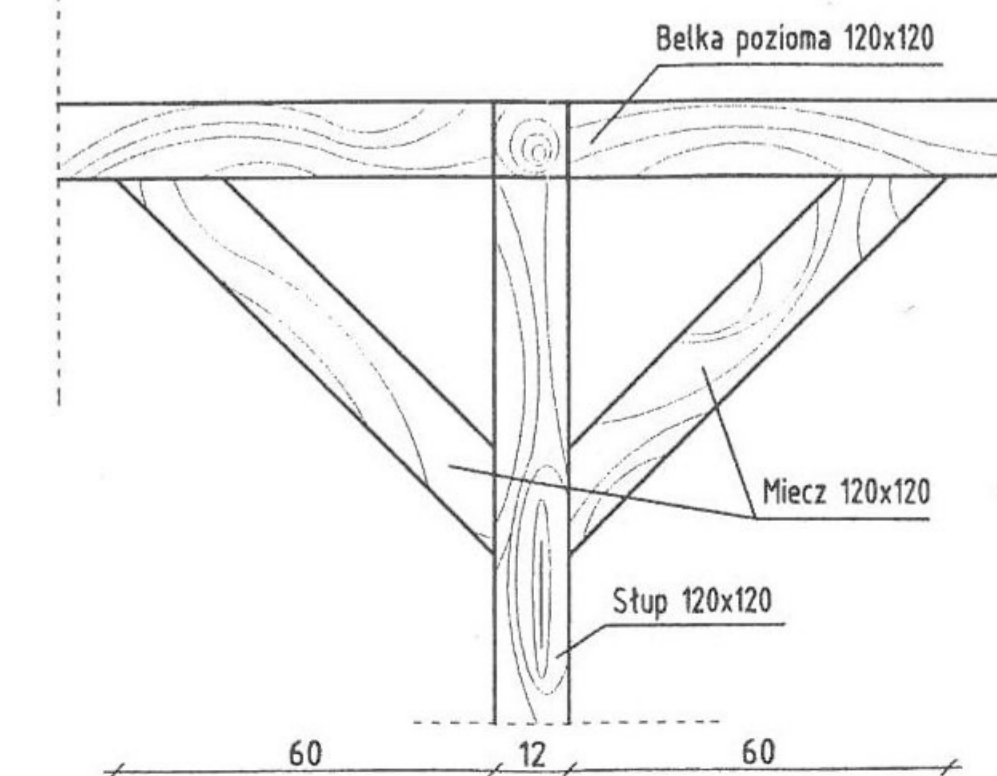

# PERGOLA "B" - w konstrukcji drewnianej - drewno sosnowe impregnowane 2x bejca w kolorze wenge

RZUT

skala 1:50

PRZEKRÓJ B-B

skala 1:50

A

skala 1:20

B

skala 1:20

C

skala 1:20