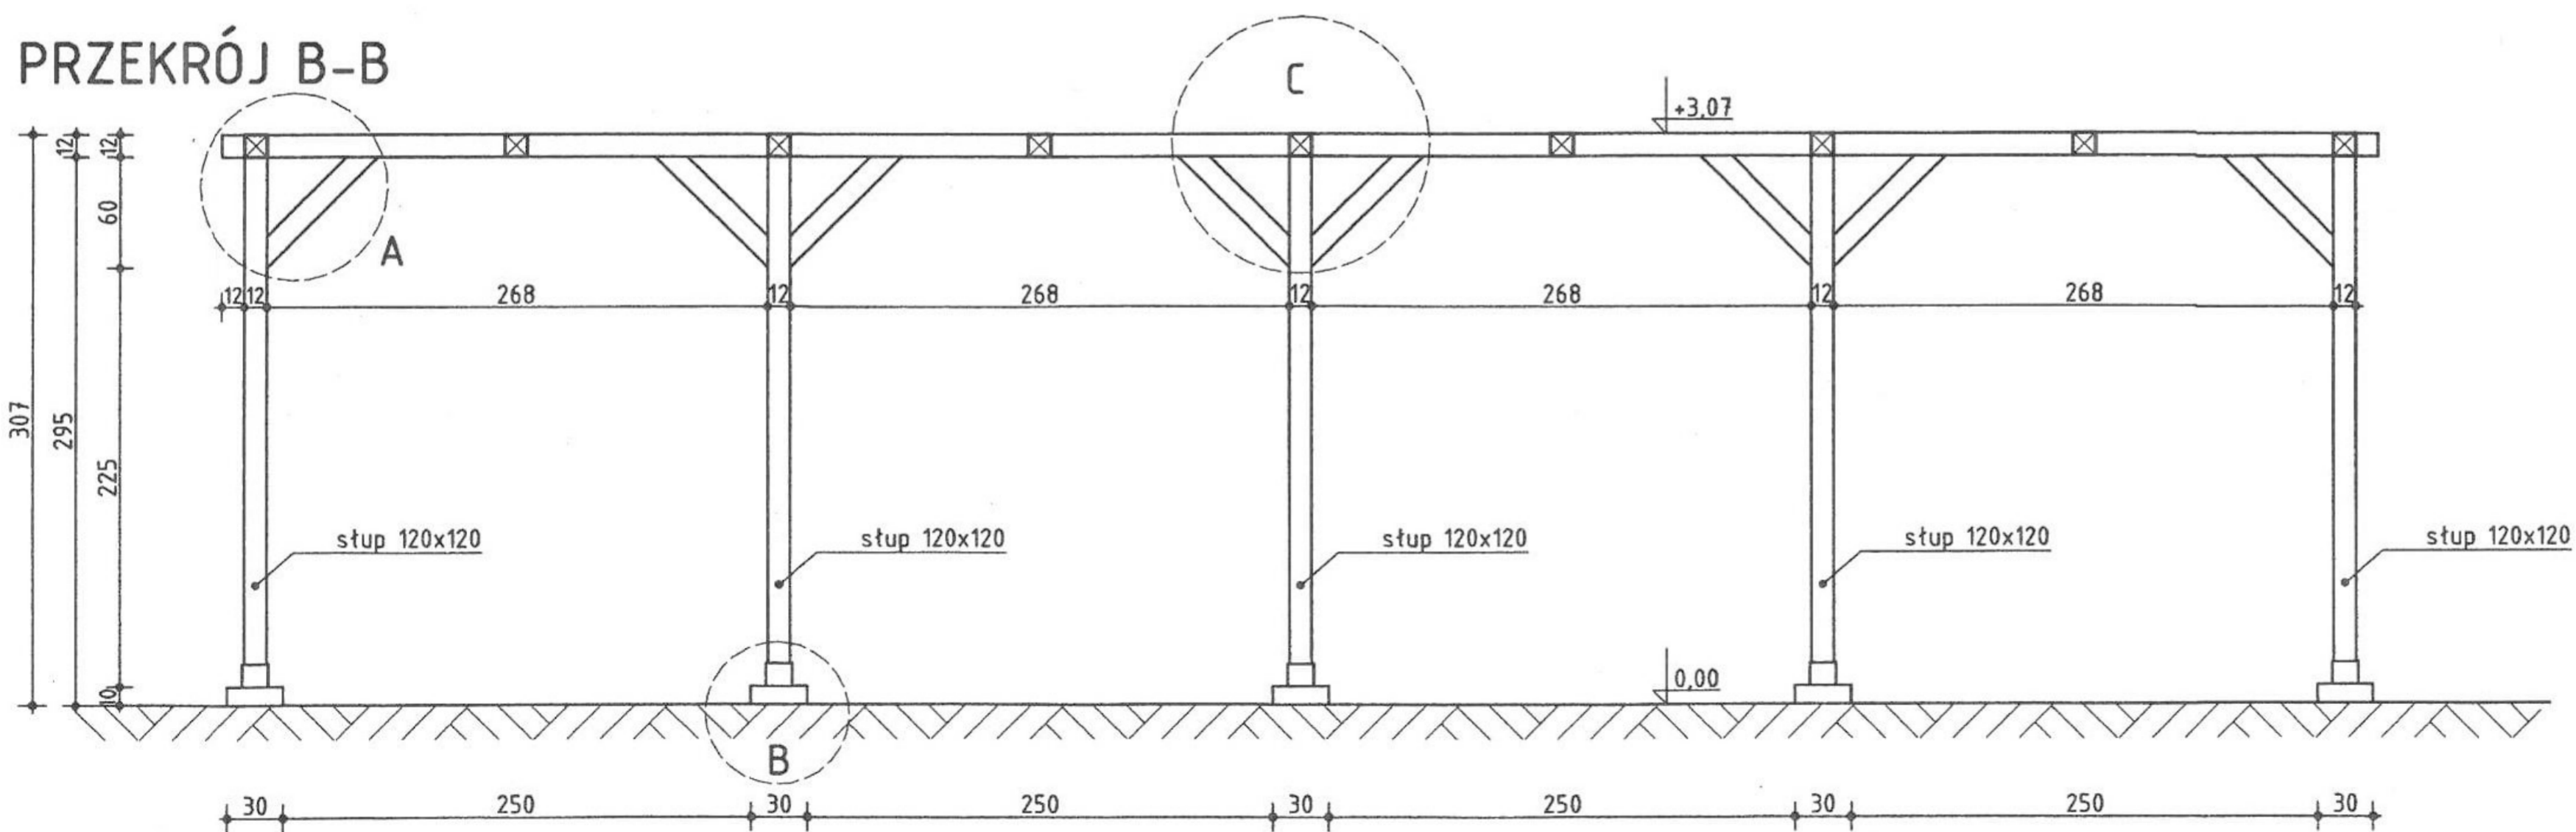

# PERGOLA "B" - w konstrukcji drewnianej - drewno sosnowe impregnowane 2x bejca w kolorze wenge

RZUT

skala 1:50

PRZEKRÓJ B-B

skala 1:50

A

skala 1:20

B

skala 1:20

C

skala 1:20