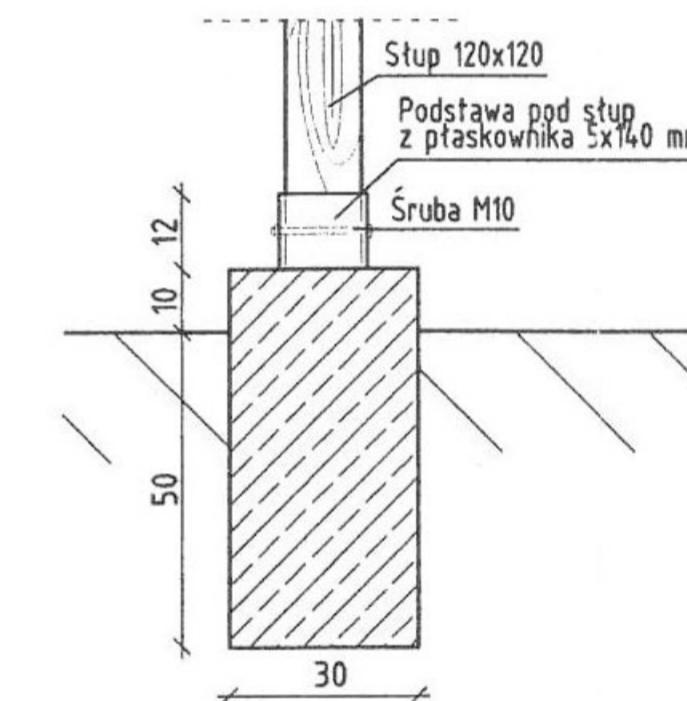

# PERGOLA "B" - w konstrukcji drewnianej - drewno sosnowe impregnowane 2x bejca w kolorze wenge

RZUT

skala 1:50

PRZEKRÓJ B-B

skala 1:50

A

skala 1:20

B

skala 1:20

C

skala 1:20