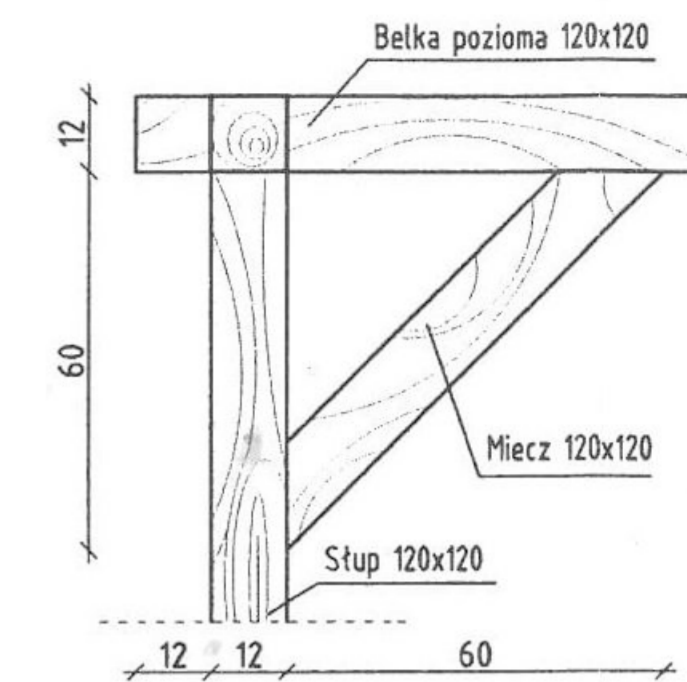

# PERGOLA "B" - w konstrukcji drewnianej - drewno sosnowe impregnowane 2x bejca w kolorze wenge

RZUT

skala 1:50

PRZEKRÓJ B-B

skala 1:50

A

skala 1:20

B

skala 1:20

C

skala 1:20