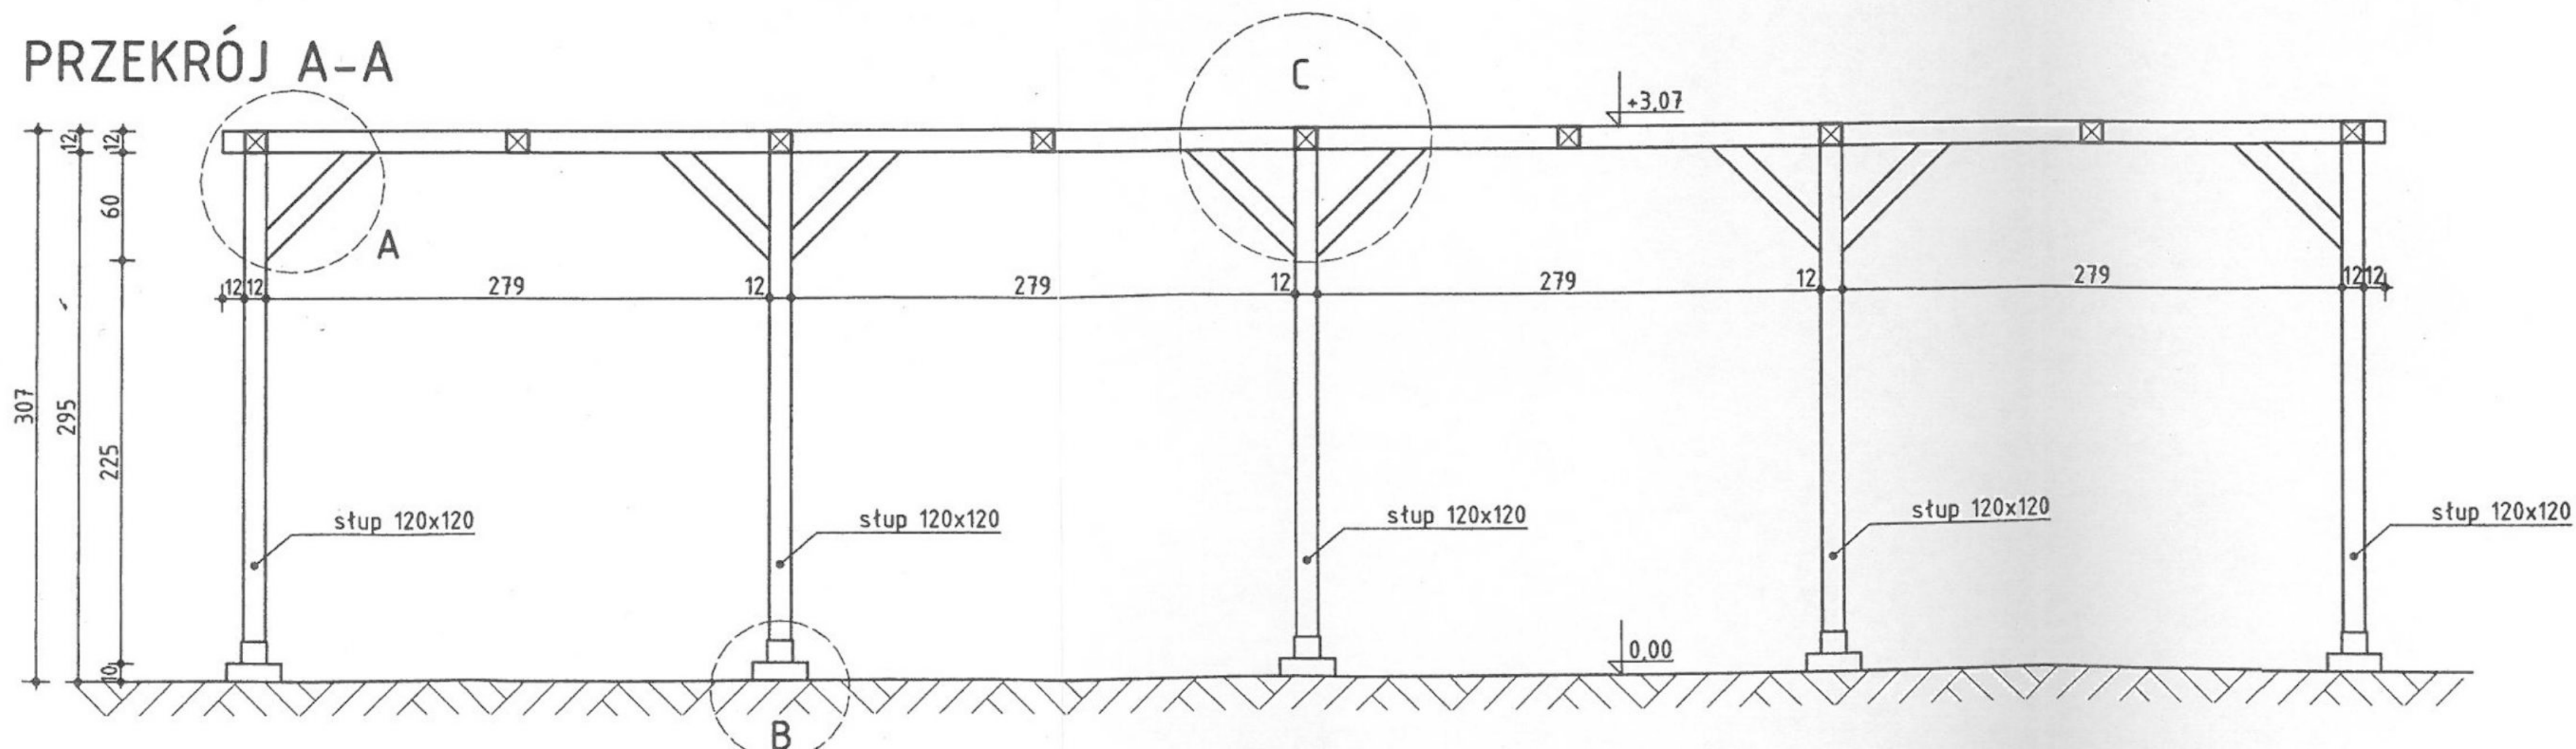

PERGOLA "A" - w konstrukcji drewnianej - drewno sosnowe impregnowane 2x bejca w kolorze wenge

RZUT

skala 1:50

A

skala 1:20

B

skala 1:20

PRZEKRÓJ A-A

C

skala 1:20