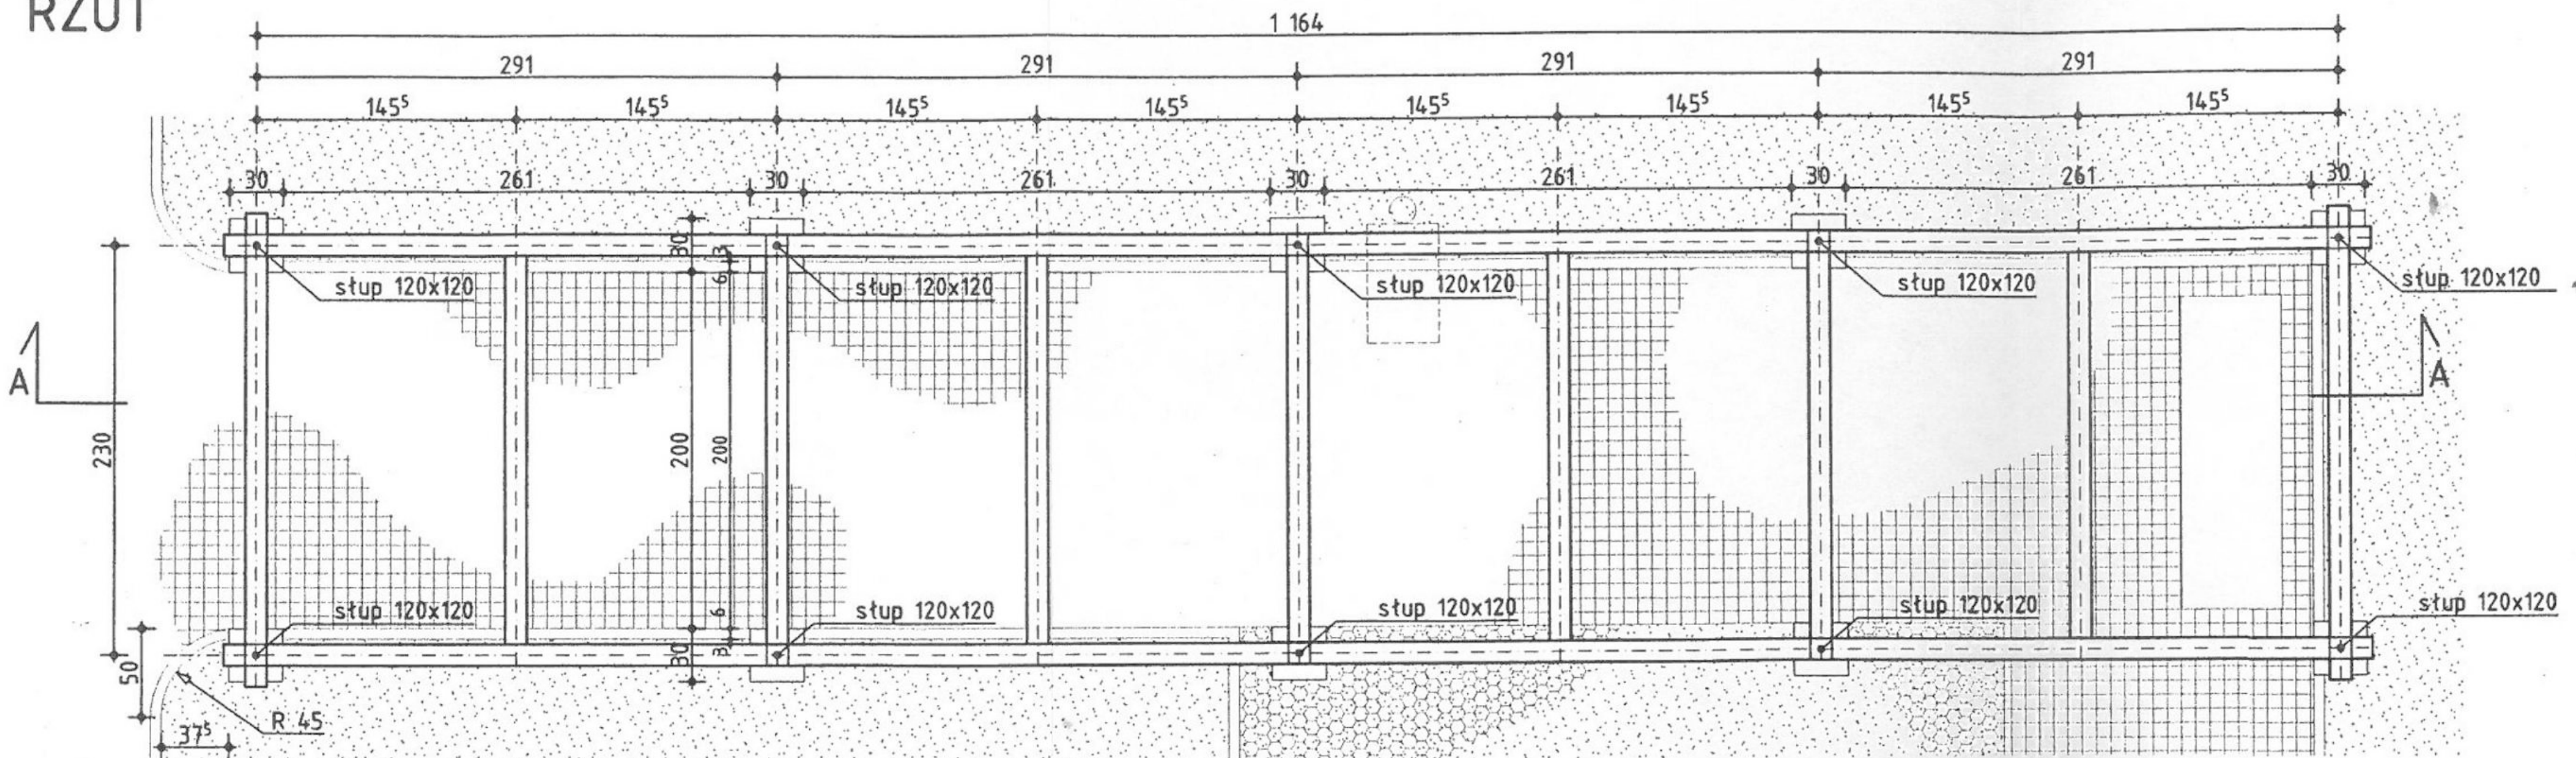

PERGOLA "A" - w konstrukcji drewnianej - drewno sosnowe impregnowane 2x bejca w kolorze wenge

RZUT

skala 1:50

A

skala 1:20

B

skala 1:20

PRZEKRÓJ A-A

C

skala 1:20