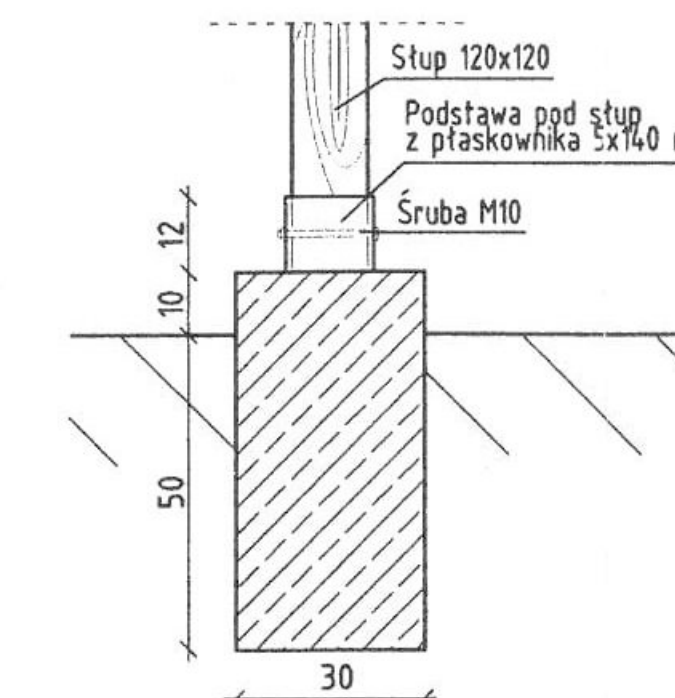

PERGOLA "A" - w konstrukcji drewnianej - drewno sosnowe impregnowane 2x bejca w kolorze wenge

RZUT

skala 1:50

A

skala 1:20

B

skala 1:20

PRZEKRÓJ A-A

C

skala 1:20