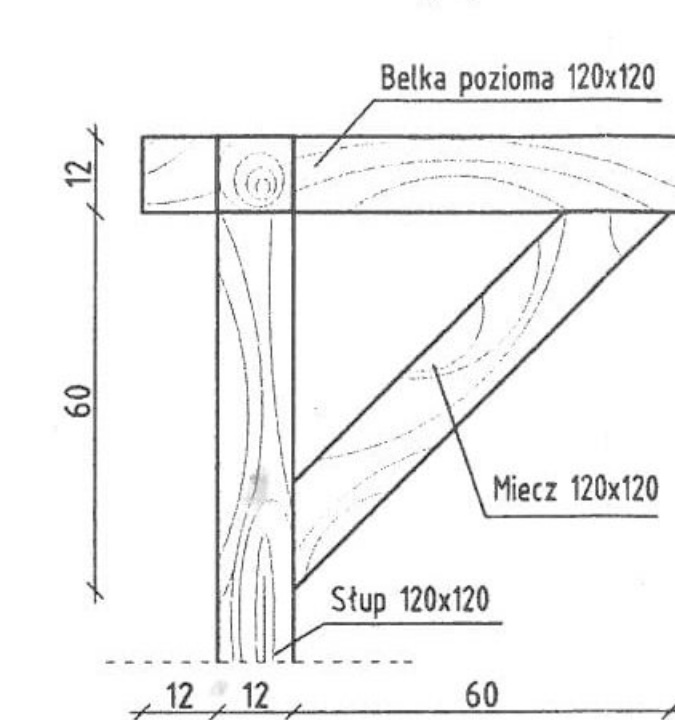

PERGOLA "A" - w konstrukcji drewnianej - drewno sosnowe impregnowane 2x bejca w kolorze wenge

RZUT

skala 1:50

A

skala 1:20

B

skala 1:20

PRZEKRÓJ A-A

C

skala 1:20