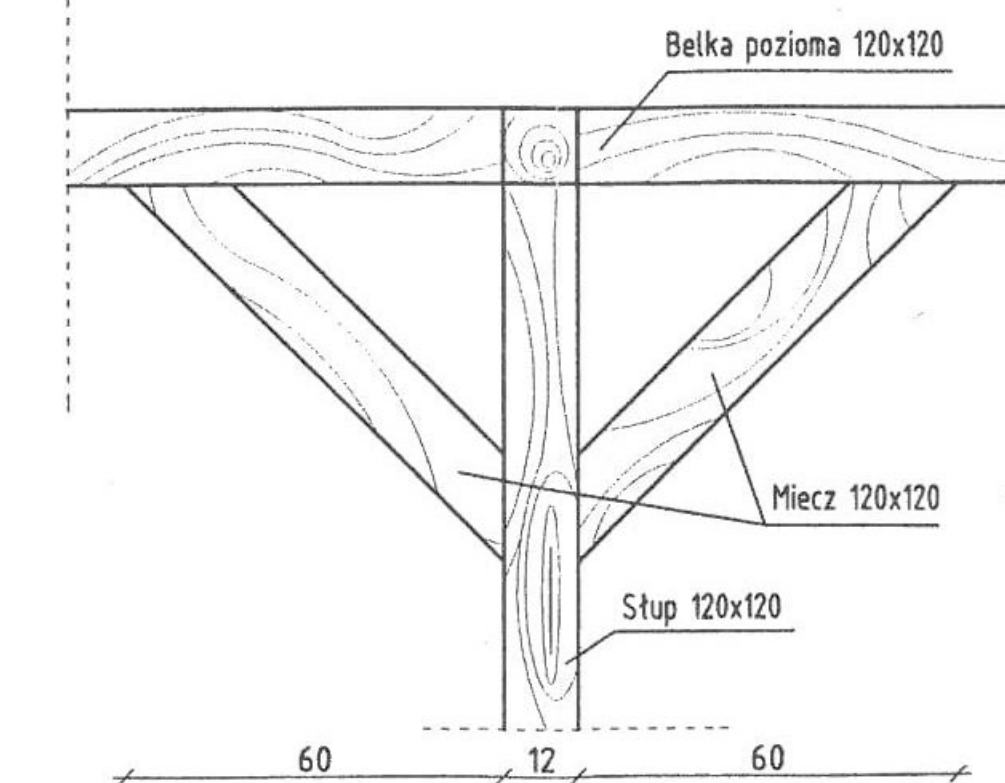

PERGOLA "A" - w konstrukcji drewnianej - drewno sosnowe impregnowane 2x bejca w kolorze wenge

RZUT

skala 1:50

A

skala 1:20

B

skala 1:20

PRZEKRÓJ A-A

C

skala 1:20